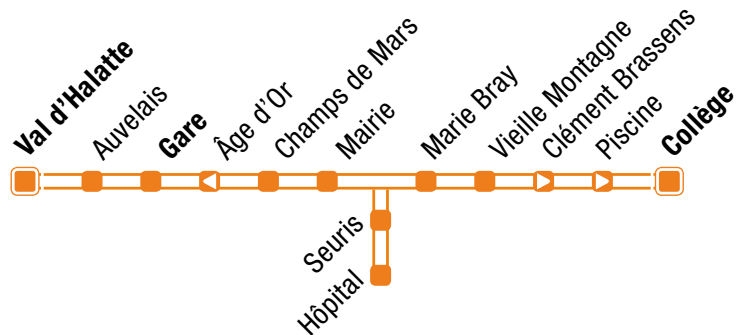

LIGNE 1 Collège ● Gare ● Val d'Halatte

le samedi - toute l'année

Collège	07:20	08:18	09:45	12:13	13:31	15:05	16:21	17:29	18:15
Vieille Montagne	07:21	08:21	09:46	12:15	13:36	15:10	16:23	17:31	18:17
Marie Bray	07:22	08:22	09:47	12:16	13:37	15:11	16:24	17:32	18:18
Seuris	-	-	09:49	12:18	-	-	-	17:34	-
Hôpital	-	-	09:50	12:19	-	-	-	17:35	-
Mairie	07:24	08:24	09:53	12:21	13:39	15:14	16:28	17:37	18:20
Champs de Mars	07:28	08:28	09:57	12:25	13:40	15:16	16:30	17:39	18:22
Âge d'Or	07:29	08:29	09:58	12:26	13:41	15:17	16:32	17:42	18:25
Gare	07:31	08:30	10:00	12:28	13:43	15:18	16:33	17:44	18:27
Trains Compiègne > Paris	07:36	08:37		12:35	13:48	15:23		17:49	
Auvelais				10:05	12:33	13:48		16:38	
Val d'Halatte				10:06	12:34	13:49		16:39	

en période scolaire uniquement
sauf mercredi en période scolaire uniquement

Pas de service les dimanches et jours fériés.

Horaires de train donnés à titre indicatif. Nous vous invitons à les vérifier sur le site internet de la SNCF.