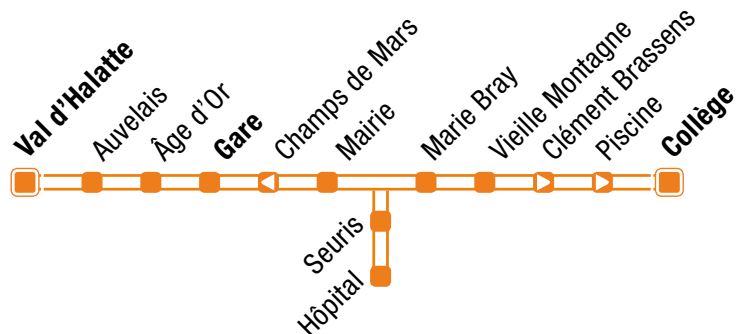

LIGNE 1 Val d'Halatte ● Gare ● Collège

le samedi - toute l'année

Val d'Halatte			11:50	13:49	16:03	17:05		
Auvelais			11:51	13:50	16:04	17:06		
Âge d'Or			11:55	13:54	16:08	17:10		
<i>Trains Paris > Compiègne</i>	<i>09:15</i>		<i>13:34</i>		<i>17:15</i>			
Gare	08:05	09:30	11:56	13:17	13:55	16:09	17:11	18:00
Champs de Mars	08:06	09:31	11:57	13:18	13:56	16:10	17:12	18:01
Mairie	08:10	09:35	12:03	13:22	14:00	16:14	17:17	18:05
Seuris	-	09:37	12:05	-	-	-	17:19	-
Hôpital	-	09:38	12:06	-	-	-	17:20	-
Marie Bray	08:11	09:41	12:09	13:23	14:02	16:15	17:22	18:06
Vieille Montagne	08:12	09:42	12:10	13:24	14:04	16:16	17:23	18:07
Clément Brassens	08:15	09:43	12:11	13:27	14:05	16:18	17:25	18:09
Piscine	08:16	09:44	12:12	13:28	14:06	16:20	17:27	18:11
Collège	08:17	09:45	12:13	13:29	14:07	16:21	17:28	18:12

- en période scolaire uniquement
- sauf mercredi en période scolaire uniquement
- correspondance TER / Bus garantie : en cas de retard du train de 20h13 depuis Paris, le bus prévu à 20h17 attendra jusqu'à 20h32

Pas de service les dimanches et jours fériés.

Horaires de train donnés à titre indicatif. Nous vous invitons à les vérifier sur le site internet de la SNCF.